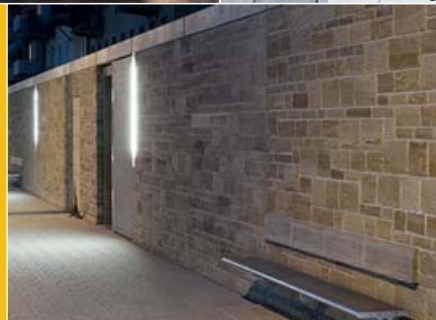

Eine Vielzahl unterschiedlichster Bearbeitungs- und Gestaltungsmöglichkeiten veredelt dauerhaft Standardmauern, Betonwände, Trockenbauelemente und mehr – von der stilvollen Raumwand über die ganz individuelle Gartenmauer bis hin zum Hochwasserschutz und vielen anderen Anwendungen.

Nicht nur an der Wand ein echter „Hingucker“ ...

Goldbank

Kirchheimer Kuaker

Krensheimer

**NEU:**  
Riemchen, sortiert mit verschiedenen Bearbeitungen für individuelle, lebendige und kreative Wandgestaltung!

### Die neue Leichtigkeit in Stein:

Unsere patentierten Steinlamellen, die Leichtigkeit und hohe Belastbarkeit miteinander vereinen, machen die Verwirklichung von neuen, ungewöhnlichen Ideen in der Architektur, der Gestaltung von Fassaden, in Innenräumen und im Garten möglich! Starr oder beweglich, manuell oder motorgesteuert – eine innovative Lösung für die gestalterisch anspruchsvolle Strukturierung großer Flächen und Räume und effektiven Sicht- und Sonnenschutz.